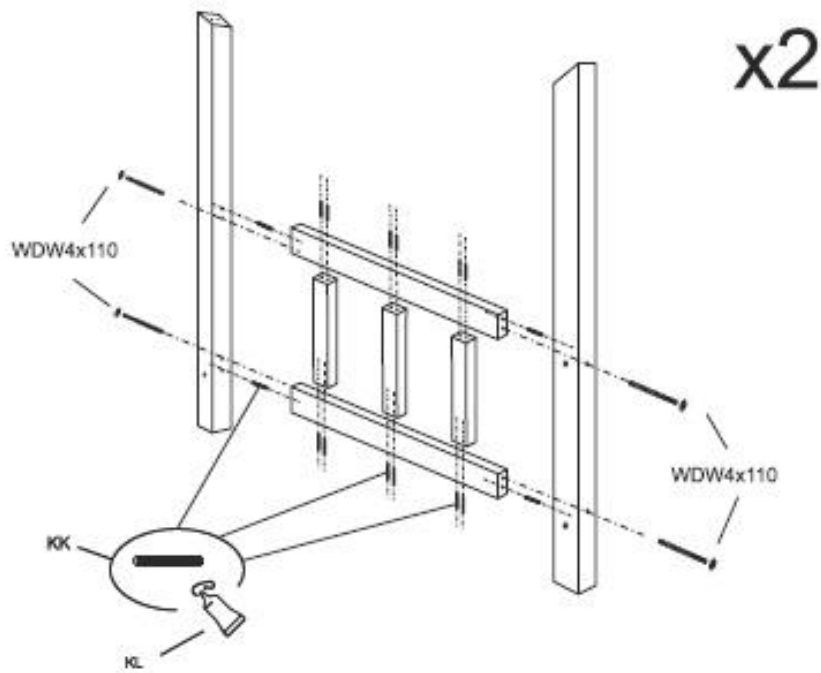

## Domečková postel se zábranou a volitelnou výškou nožiček premium

### Domečková postel se zábranou a volitelnou výškou nožiček premium

Zkontrolujte prosím obsah balení před montáží produktu. Pokud budou k sestavení použity poškozené komponenty, nelze reklamaci uznat!!!  
K postelím v délce 140 až 160 cm dodáváme 14 lamel, k délce postele 180 až 200 cm dodáváme 16 lamel.