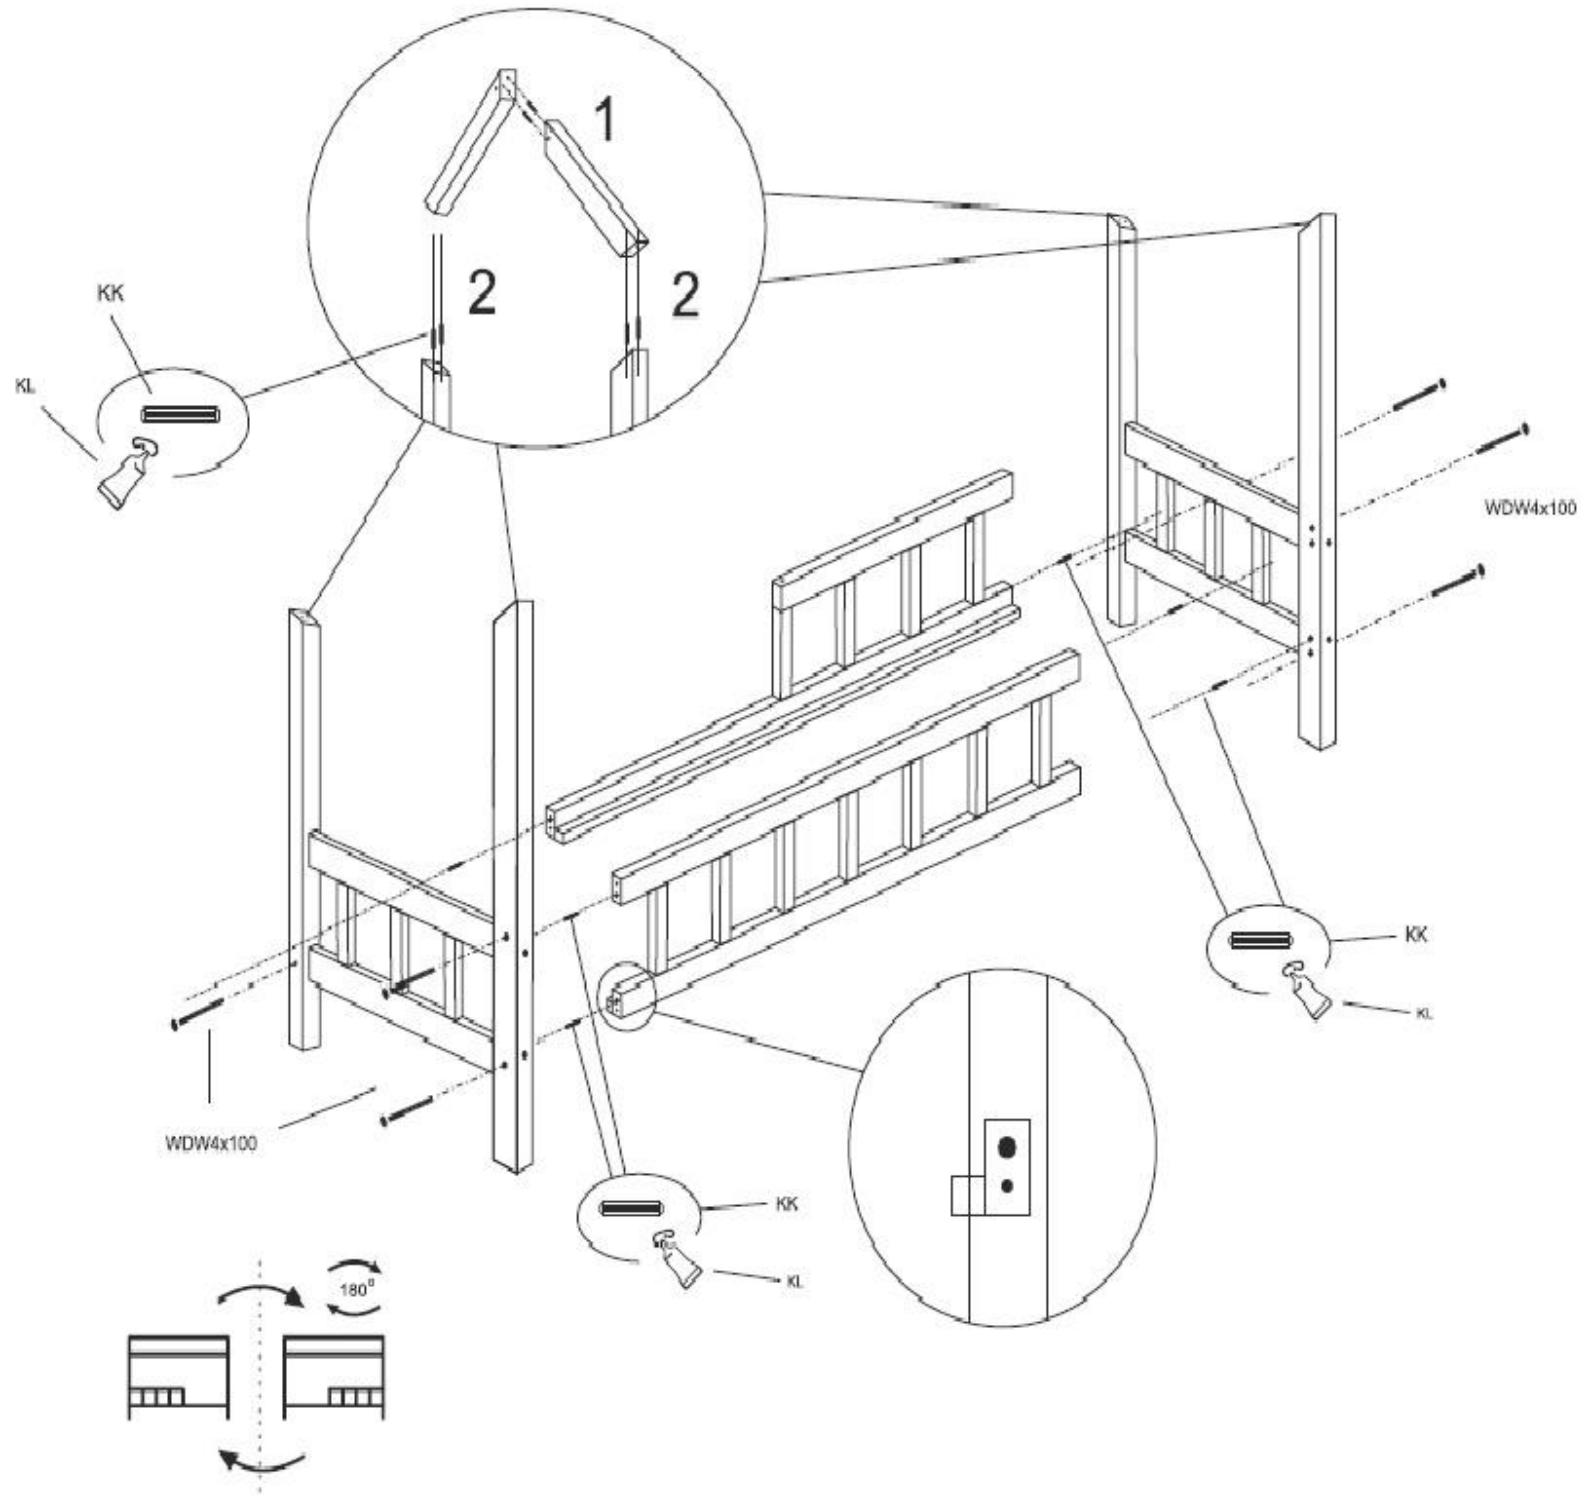

# NÁVOD K MONTÁŽI

## Domečková postel se zábranou a volitelnou výškou nožiček premium

První lamelu namontujte cca 3 cm od kraje, tak aby na sebe navazovaly ve stejných rozestupech. Udržujte stejné vzdálenosti mezi lamelami!