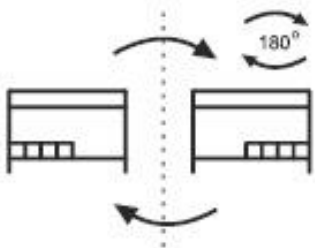

NÁVOD K MONTÁŽI

Domečková postel se zábranou a volitelnou výškou nožiček premium