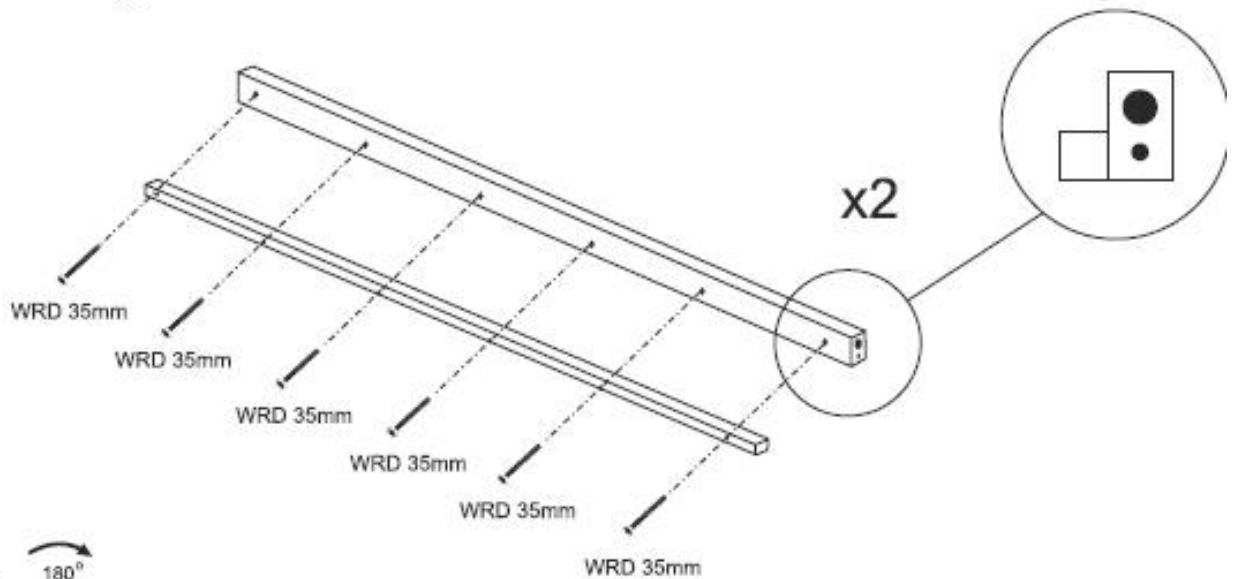

## Domečková postel se zábranou a volitelnou výškou nožiček premium

### Domečková postel se zábranou a volitelnou výškou nožiček premium

Zkontrolujte prosím obsah balení před montáží produktu. Pokud budou k sestavení použity poškozené komponenty, nelze reklamaci uznat!!!  
K postelím v délce 140 až 160 cm dodáváme 14 lamel, k délce postele 180 až 200 cm dodáváme 16 lamel.

První lamelu namontujte cca 3 cm od kraje, tak aby na sebe navazovaly ve stejných rozestupech. Udržujte stejné vzdálenosti mezi lamelami!