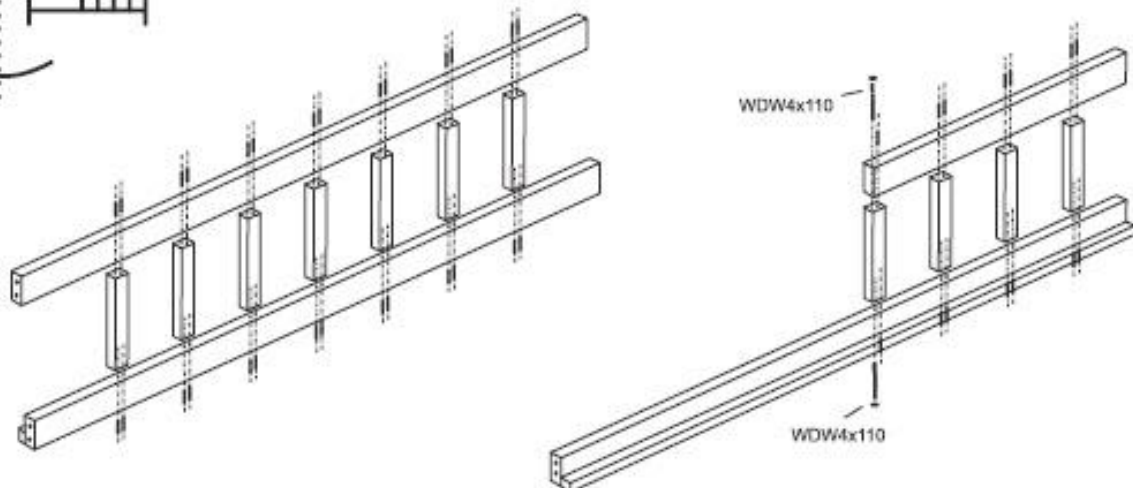

## Domečková postel se zábranou a volitelnou výškou nožiček premium

### Domečková postel se zábranou a volitelnou výškou nožiček premium

Zkontrolujte prosím obsah balení před montáží produktu. Pokud budou k sestavení použity poškozené komponenty, nelze reklamaci uznat!!!  
K postelím v délce 140 až 160 cm dodáváme 14 lamel, k délce postele 180 až 200 cm dodáváme 16 lamel.